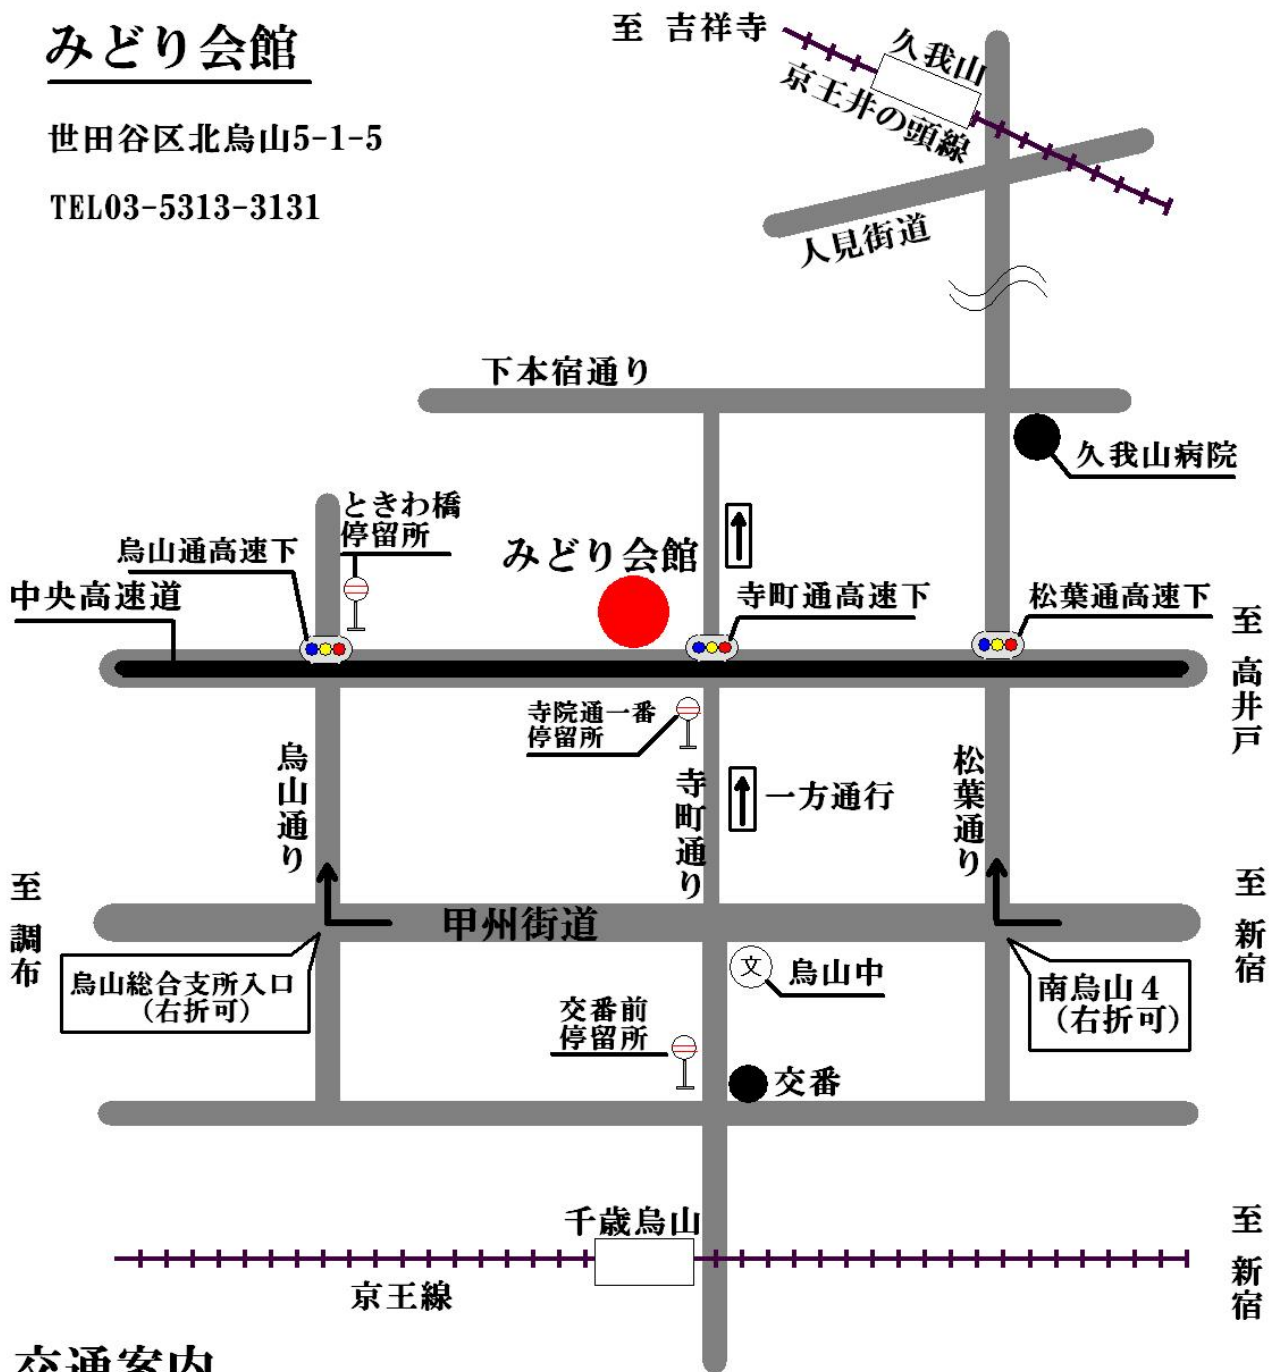

## 交通案内

- 京王線 「千歳烏山」 駅 ・ 東口 (新宿寄り改札を出て北口方向) から徒歩約15分  
・ 関東バス (鳥01系統) で、「交番前」乗車→「寺院通一番」下車徒歩2分
- 京王井の頭線「久我山」 駅から徒歩約25分
- 小田急バス 「吉祥寺」 駅発「千歳烏山駅」行き (吉02系統) で、「ときわ橋」下車徒歩約6分